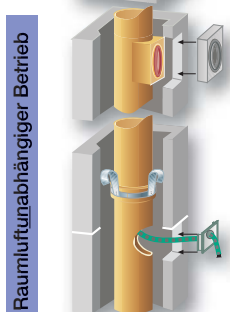

KLB-Sanierungssystem Keramik, im Über- und Unterdruckbetrieb, raumluftabhängige und -unabhängige Betriebsweise, von 30°C bis 200 °C (FU).

		Grundelemente	Grundpaket	Zubehör/Ergänzungen			Montageteile		
		KLB Sanierungsrohr	KLB-Grundpaket	KLB-Adeckplatte, Standard verschiefert*	KLB-Set Revision, oben	KLB-Set Gegenstrombetrieb	KLB-Versetzhilfset für Einbau mit KLB-Winde		
lichter Ø mm	Artikel-Nr.	€/St.	Artikel-Nr.	€/St.	Artikel-Nr.	€/Set*	Artikel-Nr.	lichter Ø Keramikrohr mm	€/St.
80	930817	68,41	930800	714,12	930848	40,33	930824	210,12	930909 alle 58,94
100	931012	70,20	931005	733,70	931043	40,33	931029	215,19	
120	931210	73,80	931203	784,65	931241	40,33	931227	222,37	
140	931418	78,04	931401	804,25	931449	40,33	931425	230,03	
160	931616	86,70	931609	836,42	931647	44,74	931623	243,60	
180	931814	98,61	931807	866,62	931845	53,38	931821	254,70	
200	932019	114,12	932002	917,40	932040	56,83	932026	273,97	

Bauhöhe 99,9 cm
Das KLB-Grundelement beinhaltet:
1 KLB-Schamotte-Muffenrohr
1 KLB-Muffendichtung
1 Edelstahl-Abstandhalter

Das KLB-Grundpaket beinhaltet:
1 Montageanleitung
1 KLB-Sockelstein-Muffenrohr mit integrierter Kondensatschale und Kondensat-Ablaufschlauch, (Bauhöhe 50 cm)
1 KLB-Muffenrohr mit Kontroll-Sattelstück (KOSA), (Bauhöhe 66,6 cm)
1 KLB-Revisionsverschluss
1 KLB-Reinigungstür
1 KLB-Muffenrohr mit Abgas-Sattelstück (ASA), (Bauhöhe 99,9 cm)
1 KLB-Steckadapter
2 KLB-Muffendichtungen
1 Tube Gleitmittel
2 KLB-Edelstahl-Abstandhalter
1 KLB-Zuluftgitter (Gleichstrombetrieb)
1 KLB-Frontplatte (Gleichstrombetrieb)
1 KLB-Kopfausbildung (Edelstahl)

Bauhöhe 6 cm
* Abdeckplatten für Putz oder Ummauerung auf Anfrage

Bauhöhe 99,9 cm
Für zusätzliche Reinigungsöffnung im Dachgeschoss.
Das Set beinhaltet:
1 KLB-Muffenrohr mit KOSA
1 KLB-Revisionsverschluss
1 KLB-Reinigungstür
1 KLB-Muffendichtung
1 KLB-Edelstahl-Abstandhalter
* Zuschlag zum Steigmeterpreis