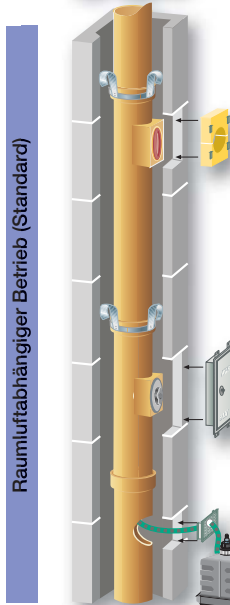

KLB-Sanierungssystem Keramik, im Über- und Unterdruckbetrieb, raumluftabhängige und -unabhängige Betriebsweise, von 30°C bis 200 °C (FU).

		Grundelemente	Grundpaket	Zubehör/Ergänzungen			Montageteile		
		KLB Sanierungsrohr	KLB-Grundpaket	KLB-Adeckplatte, Standard verschiefert*	KLB-Set Revision, oben	KLB-Set Gegenstrombetrieb	KLB-Versetzhilfset für Einbau mit KLB-Winde		
lichter Ø mm	Artikel-Nr.	€/St.	Artikel-Nr.	€/St.	Artikel-Nr.	€/Set*	Artikel-Nr.	lichter Ø Keramikrohr mm	€/St.
80	930817	68,41	930800	714,12	930848	40,33	930824	210,12	930909 alle 58,94
100	931012	70,20	931005	733,70	931043	40,33	931029	215,19	
120	931210	73,80	931203	784,65	931241	40,33	931227	222,37	
140	931418	78,04	931401	804,25	931449	40,33	931425	230,03	
160	931616	86,70	931609	836,42	931647	44,74	931623	243,60	
180	931814	98,61	931807	866,62	931845	53,38	931821	254,70	
200	932019	114,12	932002	917,40	932040	56,83	932026	273,97	

Bauhöhe 99,9 cm
Das KLB-Grundelement beinhaltet:
1 KLB-Schamotte-Muffenrohr
1 KLB-Muffendichtung
1 Edelstahl-Abstandhalter

Das KLB-Grundpaket beinhaltet:
1 Montageanleitung
1 KLB-Sockelstein-Muffenrohr mit integrierter Kondensatschale und Kondensat-Ablaufschlauch, (Bauhöhe 50 cm)
1 KLB-Muffenrohr mit Kontroll-Sattelstück (KOSA), (Bauhöhe 66,6 cm)
1 KLB-Revisionsverschluss
1 KLB-Reinigungstür
1 KLB-Muffenrohr mit Abgas-Sattelstück (ASA), (Bauhöhe 99,9 cm)
1 KLB-Steckadapter
2 KLB-Muffendichtungen
1 Tube Gleitmittel
2 KLB-Edelstahl-Abstandhalter
1 KLB-Zuluftgitter (Gleichstrombetrieb)
1 KLB-Frontplatte (Gleichstrombetrieb)
1 KLB-Kopfausbildung (Edelstahl)

Bauhöhe 6 cm
* Abdeckplatten für Putz oder Ummauerung auf Anfrage

Bauhöhe 99,9 cm
Für zusätzliche Reinigungsöffnung im Dachgeschoss.
Das Set beinhaltet:
1 KLB-Muffenrohr mit KOSA
1 KLB-Revisionsverschluss
1 KLB-Reinigungstür
1 KLB-Muffendichtung
1 KLB-Edelstahl-Abstandhalter
* Zuschlag zum Steigmeterpreis