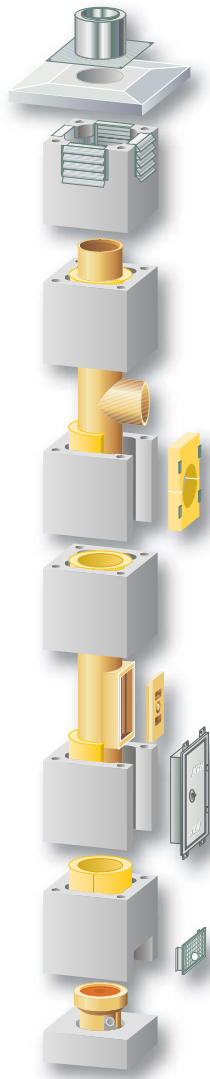

KLB-Isolierschornstein mit Hinterlüftung (HIS), Keramik, einzügig, für raumluftabhängige Betriebsweise (FU) im Unterdruck

Ø	Grundelement				Zubehör															
lichter Ø cm	Artikel- Nr.	Außenm. Mantel- stein cm	Gewicht kg/stgm	€/stgm	Artikel-Nr.	€/St.	Artikel-Nr.	€/Set*	Artikel-Nr.	€/St.	Artikel-Nr.	€/Set*	Art.- Nr.	Gewicht Fertig- fuß kg	€/Anl.*	Art.-Nr.	€/St.	Art.-Nr.	kg	€/St.*
12	111018	32/32	84	83,32	171258	377,74	171074	71,78	111087	74,12	171128	137,78	711607	100	337,16	111049	49,62	111711	14	209,40
14	112015	34/34	85	90,85	172019	383,85	172071	71,78	112084	74,12	172125	137,78	712604	105	339,75	112046	49,62	112718	14	209,40
16	113012	38/38	100	102,85	173016	391,83	173078	78,34	113081	74,12	173122	141,81	713601	115	342,34	113043	54,89	113715	18	218,73
18	114019	40/40	105	116,27	174013	400,03	174075	88,46	114088	84,45	174129	141,81	714608	125	344,92	114040	65,67	114712	18	218,73
20	115016	42/42	110	121,53	175010	423,29	175072	102,20	115085	84,45	175126	145,85	715605	135	347,52	115047	69,90	115719	18	218,73
22	116013	48/48	120	155,66	176017	447,46	176079	116,51	116082	89,08	176123	147,57	716602	150	352,66	116044	84,66	116716	22	239,18
25	117010	48/48	125	182,71	177014	455,71	177076	166,81	117089	89,08	177120	192,04	717609	155	359,24	117041	84,66	117713	22	239,18

Das Grundelement beinhaltet:

- 1 KLB-Mantelstein
- 1 KLB-Dämmplatte
- 1 KLB-Schamotterrohr

Gewichtstoleranz ± 10 %

Das KLB-Grundpaket beinhaltet:

- 1 Montageanleitung
- 1 KLB-Kondensatschale
- 1 KLB-Schamotterrohr mit Reinigungsöffnung, inkl. Vorsatzschale
- 1 KLB-Reinigungstür
- 1 KLB-Zuluftgitter
- 1 KLB-Mörtelschablone
- 1 KLB-Sägeblatt
- 1 KLB-Fugenkitt 5 kg
- 1 KLB-Kopfausführung (Edelstahl)

Bauhöhe 66,6 cm

Das Set beinhaltet:

- 1 KLB-Schamotterrohr mit Rauchrohranschluss
- 1 KLB-Frontplatte (Mineralwolle, 2-teilig)

* Zuschlag zum Steigmeterpreis

Bauhöhe 6 cm

* andere Ausführungen auf Anfrage

Bauhöhe 66,6 cm