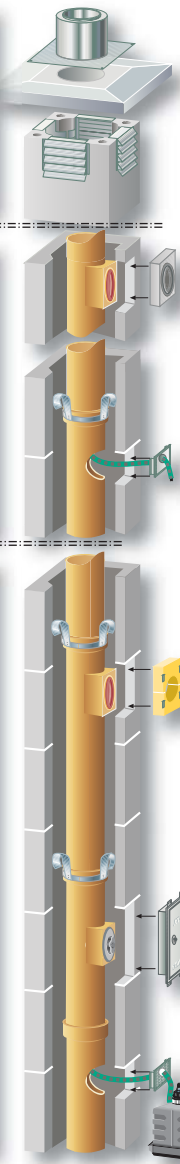

KLB-Abgasleitung, Keramik, einzügig, alternativ für raumluftabhängige oder -unabhängige Betriebsweise (FU), im Überdruck

Kopfausbildung

Raumluftunabhängiger Betrieb

Raumluftabhängiger Betrieb (Standard)

lichter Ø cm	Grundelement			Zubehör												
	Artikel-Nr.	Außenmaße Mantelstein cm	€/stgm	Artikel-Nr.	€/St.	Artikel-Nr.	€/St.	Artikel-Nr.	€/Set	Artikel-Nr.	€/St.	Artikel-Nr.	kg	€/St.*		
8	211008	32x32	82,51	211015	683,11	211084	40,13	211121	201,41	210162	56,36	211022	38,19	211947	14	161,12
10	212005	32x32	84,30	212012	701,95	212081	40,13	212128	206,12	alle Ø		212029	38,19	212944	14	161,12
12	213002	32x32	87,71	213019	750,83	213088	40,13	213125	212,95			213026	38,19	213941	14	161,12
14	214009	32x32	91,79	214016	769,51	214085	40,13	214122	220,41			214023	38,19	214948	14	161,12
16	215006	38x38	102,98	215013	800,21	215082	40,13	215129	233,41			215020	38,19	215945	18	168,26
18	216003	40x40	114,34	216010	829,27	216089	53,11	216126	243,96			216027	50,52	216942	18	168,26
20	217000	42x42	132,72	217017	877,84	217086	56,52	217123	262,46			217024	53,77	217949	18	168,26

Bauhöhe:
Mantelsteine 33,3 cm
Rohre 99,9 cm

Das KLB-Grundelement beinhaltet:

- 3 KLB-Mantelsteine
- 1 KLB-Schamotte-Muffenrohr
- 1 KLB-Muffendichtung
- 1 KLB-Edelstahl-Abstandhalter

Bauhöhe:
KOSA 66,6 cm, ASA 99,9 cm

Das KLB-Grundpaket beinhaltet:

- 1 Montageanleitung
- 1 KLB-Kondensatschale-Muffenrohr mit integrierter Kondensatschale und Kondensat-Ablaufschlauch (Bauhöhe 50 cm)
- 1 KLB-Muffenrohr mit Kontroll-Sattelstück (KOSA)
- 1 KLB-Revisionsverschluss
- 1 KLB-Reinigungstür
- 1 KLB-Muffenrohr mit Abgas-Sattelstück (ASA)
- 1 KLB-Steckadapter
- 2 KLB-Muffendichtungen
- 1 Tube Gleitmittel
- 2 KLB-Edelstahl-Abstandhalter
- 1 KLB-Zuluftgitter (Gleichstrombetrieb)
- 1 KLB-Frontplatte (Gleichstrombetrieb)
- 1 KLB-Kopfausbildung (Edelstahl)
- 1 KLB-Mörtelschablone