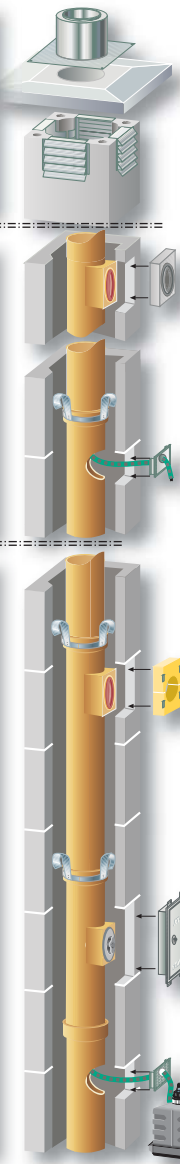

KLB-Abgasleitung, Keramik, einzügig mit Zusatzschacht, alternativ für raumluftabhängige oder -unabhängige Betriebsweise (FU), im Überdruck

Weitere Nennweiten auf Anfrage.

Kopfausbildung

Raumluftunabhängiger Betrieb

Raumluftabhängiger Betrieb (Standard)

Ø	Grundelement			Zubehör													
lichter Ø cm	Artikel-Nr.	Außenm. Mantelstein cm	Innenmaße Zusatzschacht cm	€/stgm	Artikel-Nr.	€/St.	Artikel-Nr.	€/Set	Artikel-Nr.	€/St.	kg	€/St.*					
8	211404	34x48	11x24	92,09	211282	695,12	211480	52,30	211121	201,41	210162	56,36	211428	51,49	211442	18	184,73
10	212401	34x48	11x24	93,89	212289	713,98	212487	52,30	212128	206,12	alle Ø		212425	51,49	212449	18	184,73
12	213408	34x48	11x24	97,28	213286	762,69	213484	52,30	213125	212,95			213422	51,49	213446	18	184,73
14	214405	34x48	11x24	101,37	214283	781,53	214481	52,30	214122	220,41			214429	51,49	214443	18	184,73
16	215402	38x52	11x28	111,76	215280	812,23	215488	58,78	215129	233,41			215426	55,88	215440	21	191,91
18	216409	40x54	11x30	125,40	216287	830,16	216485	64,17	216126	243,96			216423	60,91	216447	21	191,91
20	217406	42x56	11x32	142,76	217284	889,88	217482	70,15	217123	262,46			217420	66,76	217444	21	191,91

Bauhöhe:
Mantelsteine 33,3 cm
Rohre 99,9 cm

Das KLB-Grundelement beinhaltet:

- 3 KLB-Mantelsteine
- 1 KLB-Schamotte-Muffenrohr
- 1 KLB-Muffendichtung
- 1 KLB-Edelstahl-Abstandhalter

Bauhöhe:
KOSA 66,6 cm, ASA 99,9 cm
Das KLB-Grundpaket beinhaltet:

- 1 Montageanleitung
- 1 KLB-Kondensatschale-Muffenrohr mit integrierter Kondensatschale + Kondensat-Ablaufschlauch (Bauh. 50 cm)
- 1 KLB-Muffenrohr mit Kontroll-Sattelstück (KOSA)
- 1 KLB-Revisionsverschluss
- 1 KLB-Reinigungstür
- 1 KLB-Revisionstür für den Entlüftungsschacht
- 1 KLB-Muffenrohr mit Abgas-Sattelstück (ASA)
- 1 KLB-Steckadapter
- 2 KLB-Muffendichtungen
- 1 Tube Gleitmittel
- 2 KLB-Edelstahl-Abstandhalter
- 1 KLB-Zuluftgitter (Gleichstrombetrieb)
- 1 KLB-Frontplatte (Gleichstrombetrieb)
- 1 KLB-Kopfausbildung (Edelstahl)
- 1 KLB-Mörtelschablone