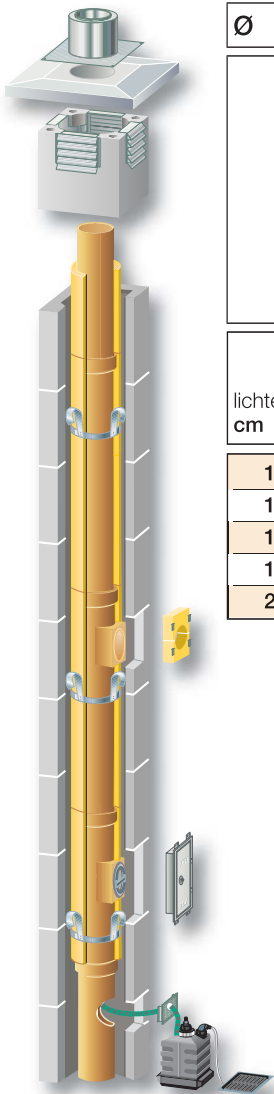

KLB-Abgasanlage Multi-W3G, Keramik, einzügig, alternativ für raumluftabhängige oder -unabhängige Betriebsweise

Ø	Grundelement				Zubehör											
																
	KLB-Abgasanlage einzügig				KLB-Grundpaket											
																
	KLB-Abgasanschluss				KLB-Abdeckplatte aus Leichtbeton (Verschieferung*)											
																
	Set Revision, oben				KLB-Sockelplatte alternativ als Fundamentersatz											
																
	KLB-Kragplatte für Ummauerung															
lichter Ø cm	Art.-Nr.	Außenmaße Mantelstein cm	Gewicht kg/Stgm.	€/stgm.	Artikel-Nr.	€/St.	Artikel-Nr.	€/Set	Artikel-Nr.	€/St.	Artikel-Nr.	€/Set	Artikel-Nr.	€/St.	Artikel-Nr.	€/St.
12	611006	32 x 32	78	102,52	611105	636,21	611204	127,76	611303	52,15	611402	198,06	611600	49,62	611501	58,62
14	612003	34 x 34	81	107,88	612102	652,23	612201	130,28	612300	52,15	612409	202,75	612607	49,62	612508	58,62
16	613000	38 x 38	84	120,01	613109	671,30	613208	140,20	613307	56,44	613406	210,14	613604	54,89	613505	59,63
18	614007	40 x 40	87	130,40	614106	691,47	614205	147,06	614304	60,49	614403	218,44	614601	65,67	614502	61,57
20	615004	42 x 42	90	142,12	615103	717,37	615202	153,41	615301	64,67	615400	224,21	615608	69,90	615509	64,24
	Bauhöhe: Mantelsteine 33,3 cm Rohre 99,9 cm				Bauhöhe: KOSA 66,6 cm				Bauhöhe: 99,9 cm				Bauhöhe 6 cm * andere Ausführungen auf Anfrage			
	Gewichtstoleranz +/- 10%				Das KLB-Grundpaket beinhaltet:				Das Set beinhaltet:				Das Set beinhaltet:			
	Das KLB-Grundelement beinhaltet:				1 Montageanleitung 1 Multikeram-Fußteil mit integ. Kondensatschale und Ablauf 1 Multikeram-Muffenrohr mit KOSA inkl. Reinigungsverschluss 1 Reinigungstür 1 Fußblende 1 Mörtelschablone 1 Fugenkitt, 5 kg 1 Kopfausbildung 1 Fugenbürste 1 Abstandhalter				1 Multikeram-Muffenrohr mit Abgassattelstück 1 Rohrdämmschale 1 Abstandhalter 1 Frontplatte aus Mineralwolle				1 Multikeram-Muffenrohr mit KOSA und Reinigungsverschluss 1 Rohrdämmschale 1 Abstandhalter 1 Reinigungstür			